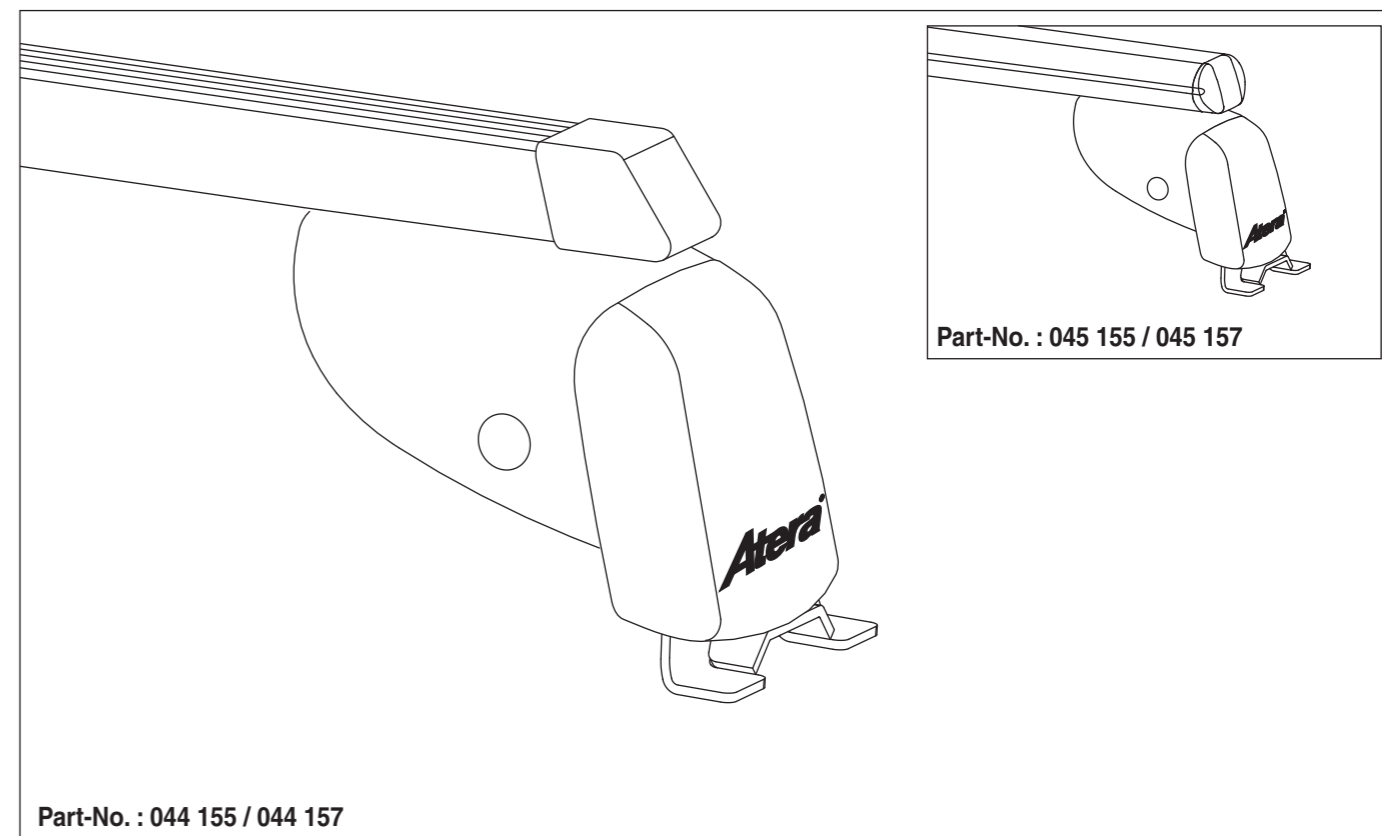

Atera®
MADE IN GERMANY

Atera GmbH
Postfach 2240
D-88192 Ravensburg
Telefon 07 51 - 76 04-0
Telefax 07 51 - 76 04-76
E-Mail: info@atera.de