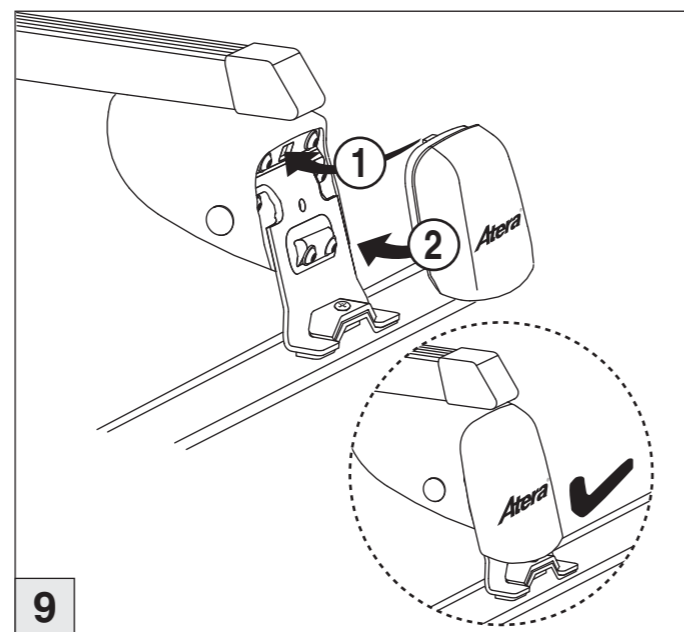

Part-No. : 044 155 (Grundträger/basic carrier)

Part-No. : 045 155 (Grundträger/basic carrier)

Part-No. : 044 157 (Zusatzbügel/extra carrier bow)

Part-No. : 045 157 (Zusatzbügel/extra carrier bow)

8

9

nur bei / only for Part-No.: 045 155 / 045 157