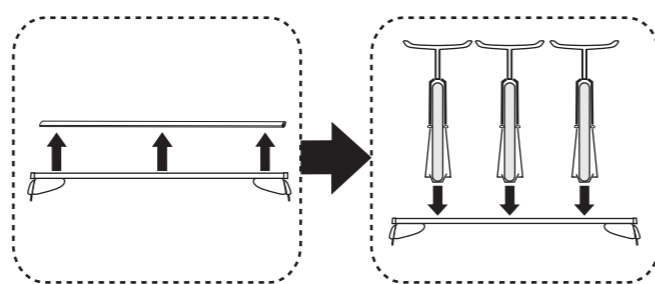

Part-No. : 044 155 (Grundträger/basic carrier)

Part-No. : 045 155 (Grundträger/basic carrier)

Part-No. : 044 157 (Zusatzbügel/extra carrier bow)

Part-No. : 045 157 (Zusatzbügel/extra carrier bow)

8

9

nur bei / only for Part-No.: 045 155 / 045 157