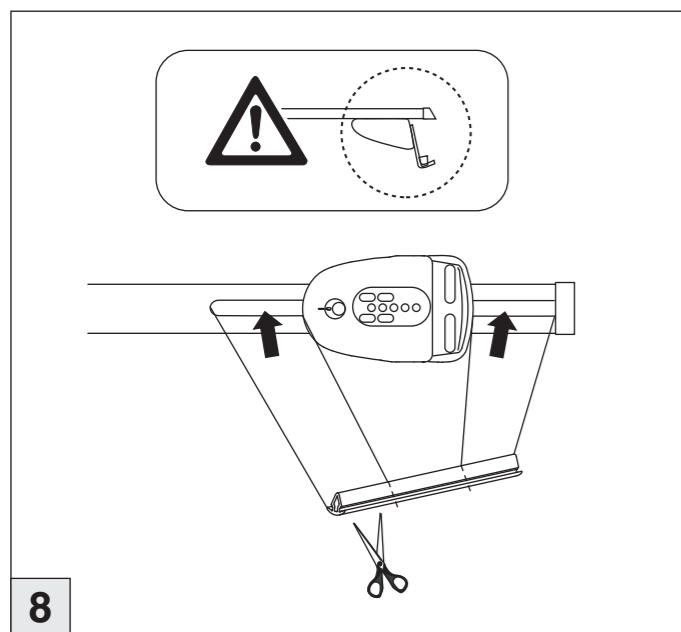

Part-No. : 044 155 (Grundträger/basic carrier)

Part-No. : 045 155 (Grundträger/basic carrier)

Part-No. : 044 157 (Zusatzbügel/extra carrier bow)

Part-No. : 045 157 (Zusatzbügel/extra carrier bow)

8

9

nur bei / only for Part-No.: 045 155 / 045 157