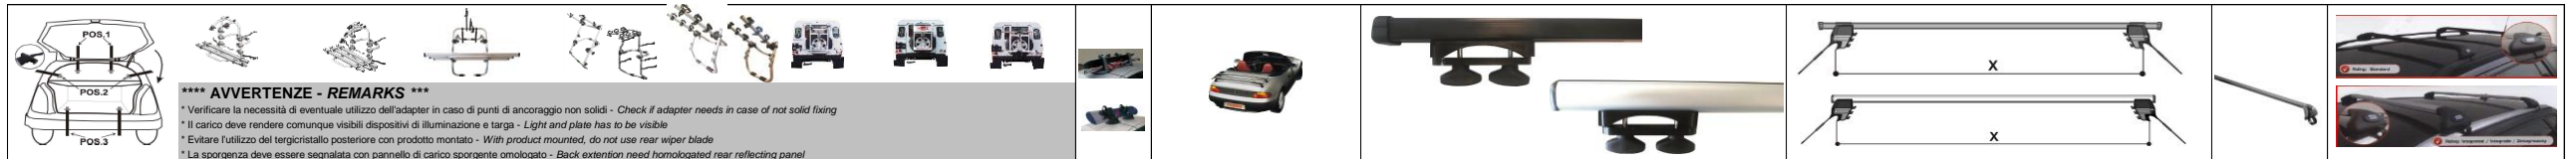

*** Gli spazi vuoti indicano che il prodotto non è compatibile o che la vettura non è stata ancora verificata - Empty space means product is not compatible or car is not checked already ***