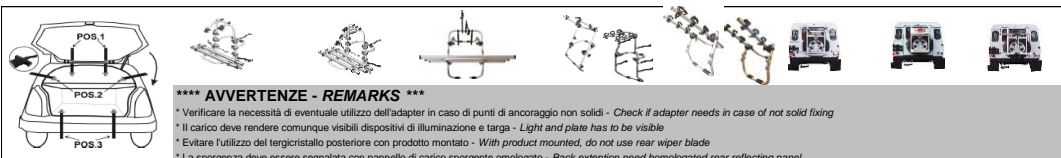

*** Gli spazi vuoti indicano che il prodotto non è compatibile o che la vettura non è stata ancora verificata - Empty space means product is not compatible or car is not checked already ***